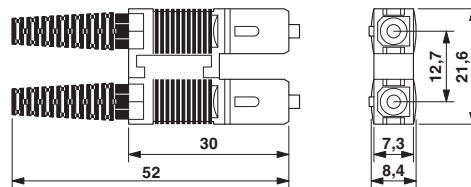

Готовый оптоволоконный кабель Break-Out, многомодовое стекловолокно 50/125 мкм, разъемы SC-RJ/IP20 и SC-Duplex/IP20, для прокладки внутри электротехнического шкафа, длина: 2 м

RoHS

Коммерческие данные

Упаковочная единица	1 STK
GTIN	 4 017918 970697
GTIN	4017918970697
Вес/шт. (без упаковки)	50,600 g
Примечание	Позаказное производство (возврат невозможен)

Технические данные

Тип изделия	Подготовленный кабель передачи данных
Длина кабеля	2 м
Исполнение головки 1	Штекеры, прямое, SC-RJ
Исполнение головки 2	Штекеры, прямое, SC Duplex
Кол-во полюсов	2
Тип сигнала	Ethernet
Среда передачи	Оптоволоконный кабель

Чертежи

Оптоволоконные кабели - VS-PC-2XGOF-50-SCRJ/SCDU-2 - 1654413

Чертеж

Чертеж

Соединитель SC-RJ, IP20

Соединитель SC-Duplex IP20

Классификация

eCl@ss