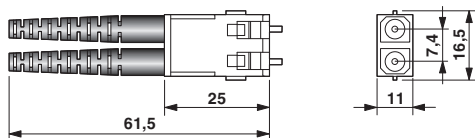

Оптоволоконные кабели - VS-PC-2XGOF-50-SCRJ/SCDU-2 - 1654413

Чертеж